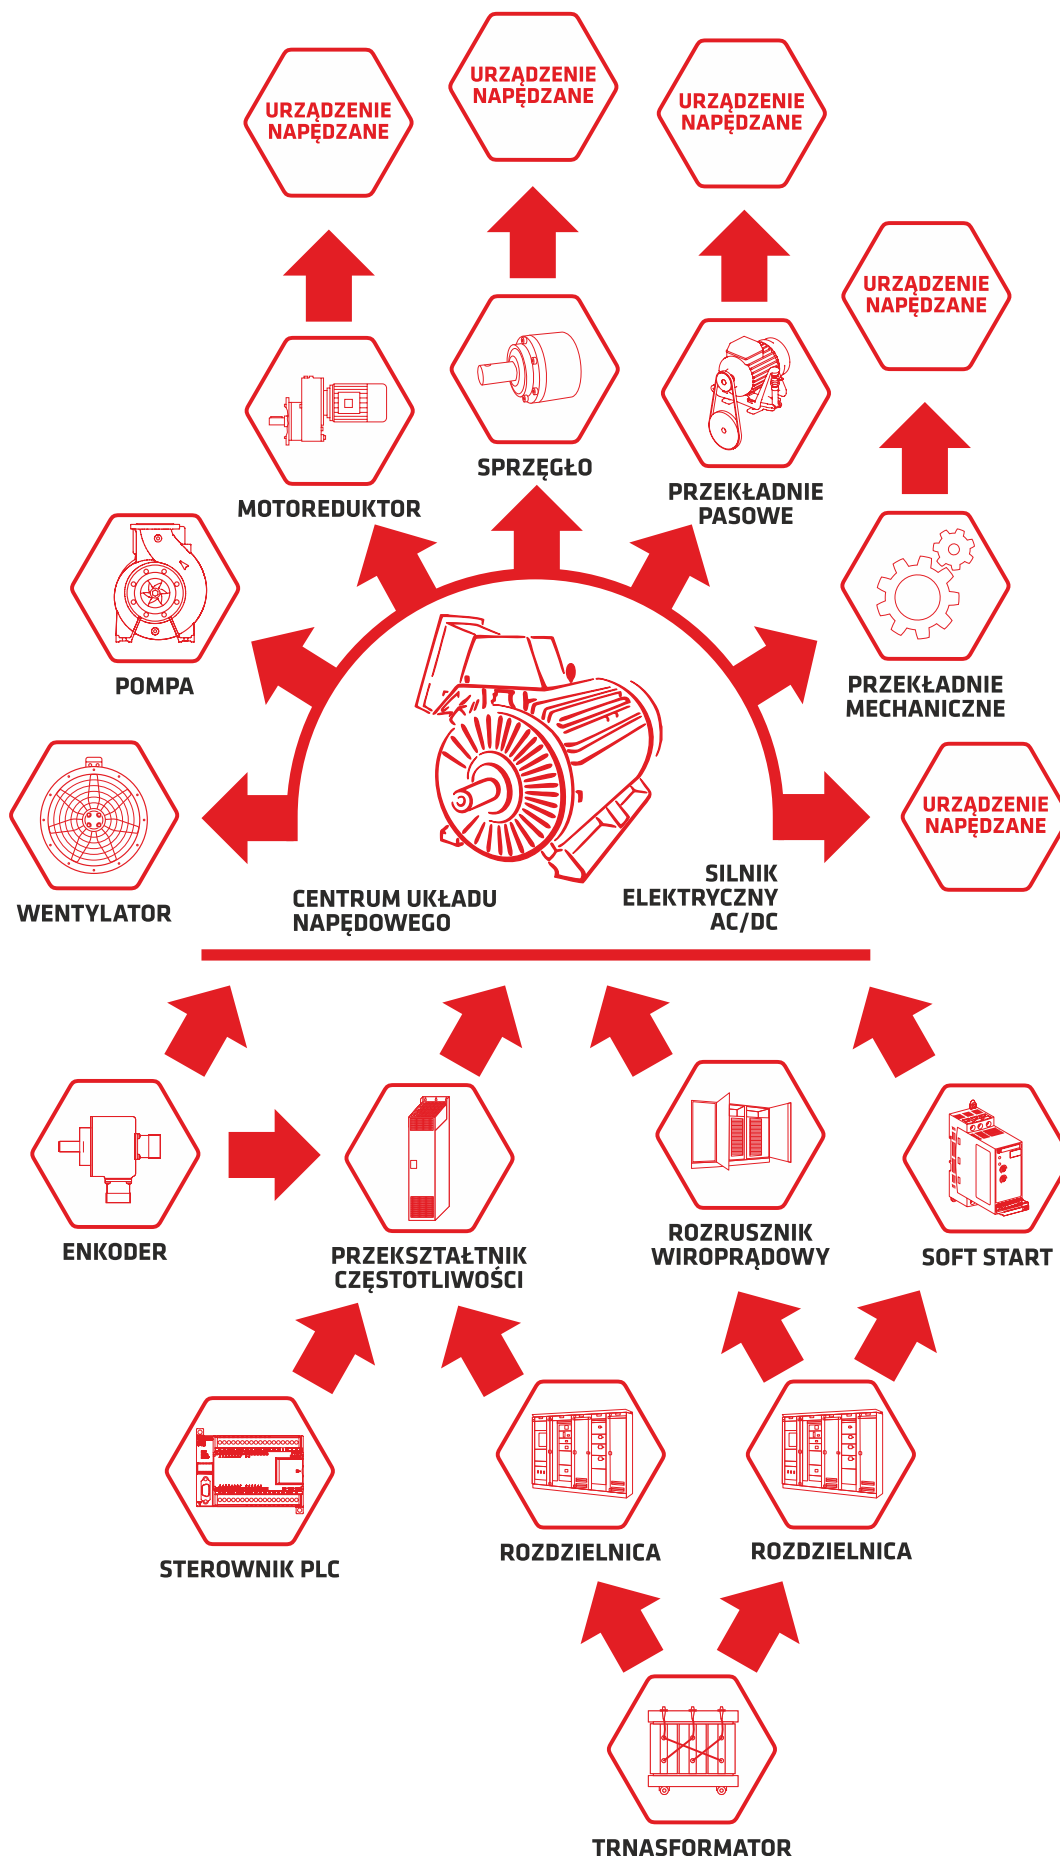

KOMPLEKSOWY SERWIS UKŁADU NAPĘDOWEGO OBEJMUJE: